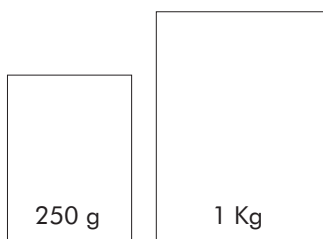

Lietta Light

FRAGOLA Strawberry

CARAMELLE SENZA ZUCCHERO CON EDULCORANTI / SUGARFREE CANDIES WITH SWEETENERS

VALORI NUTRIZIONALI MEDI AVERAGE NUTRITION VALUES	PER 100 g
Energia Energy	1000 kJ / 238 kcal
Grassi Fat	1 g
di cui acidi grassi saturi of which saturated fatty acids	0 g
Carboidrati Carbohydrates	98 g
di cui zuccheri of which sugars	0 g
di cui polioli of which polyols	98 g
Fibre Fibers	0 g
Proteine Proteins	0 g
Sale Salt	0 g

Conservare in luogo fresco e asciutto
Storage in a cool and dry place

Formati disponibili / Available formats

Il formato da 250 g è confezionato in busta a fondo quadro
The 250 g format is packed in square bottom bag

AVVERTENZE / WARNINGS:

Contiene una fonte di fenilalanina.
Un consumo eccessivo può avere effetti lassativi.

It contains a source of phenylalanine.
Excessive consumption may cause a laxative effect.

FORMATO Format	COD. ARTICOLO Item No.	CODICE EAN Ean code	PESO LORDO Gross Weight Cart./Exp.	DIMENSIONI Dimensions Cart./Exp.	PEZZI Pieces Cart./Exp.	CARTONI PER STRATO Cartons per layer	NUMERO STRATI Layers number	CARTONI Cartons per pallet	PESO LORDO Gross weight pallet	DIMENSIONI PALLET Pallet dimensions	DURATA MESI Shelf life
250 g	018	8003746000183	3,5 KG	39 X 29,5 X 21 cm = 24160 cm ³	12	8	6	48	178 Kg	120 X 80 X 1390cm = 1334400 cm ³	24
1 kg	191	80247029	6,5 KG	39 X 29,5 X 24,5 cm = 28187 cm ³	6	8	6	48	324 Kg	120 X 80 X 160 cm = 1536000 cm ³	24